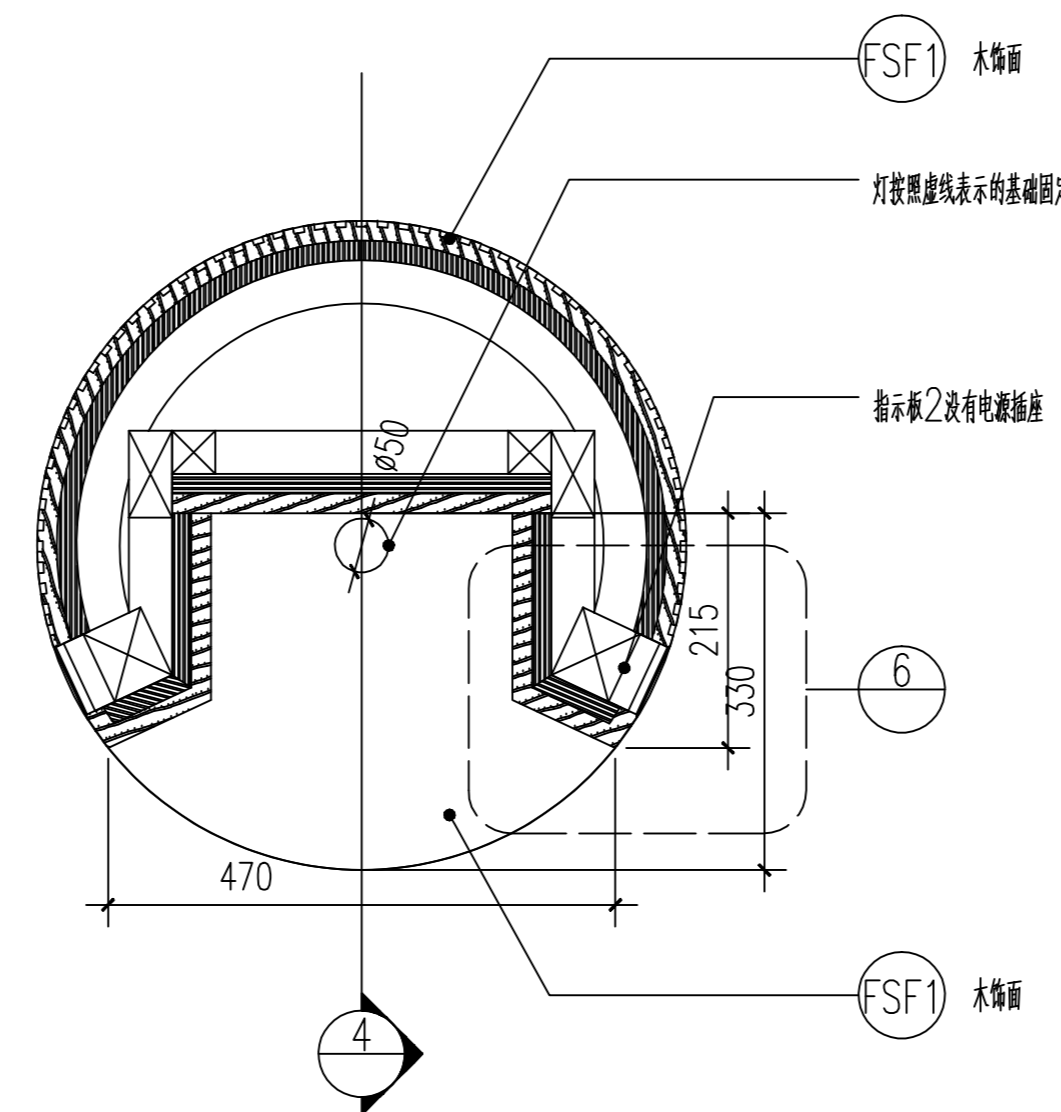

落地灯顶视图
1:10

落地灯剖面图
1:10

落地灯大样图
1:1

落地灯前视图
1:10

落地灯详图
1:10

落地灯大样图
1:1

单位出图专用章盖章	个人执业专用章盖章	